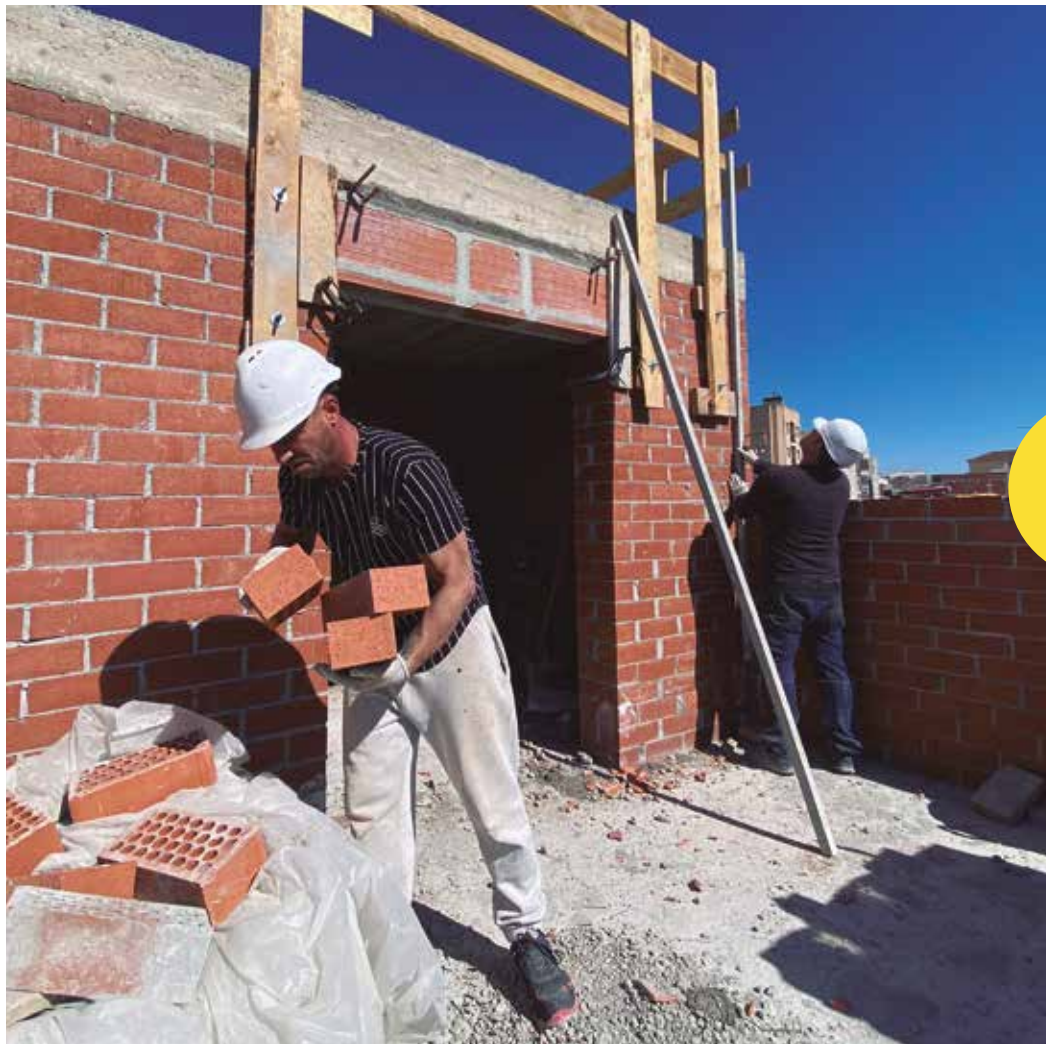

Es busquen paletes

Resum
de l'any
2022

El sector demana a les administracions que apostin per la formació de mà d'obra i es planteja anar a buscar-la a l'estranger davant de l'augment de feina que espera en els propers mesos

“Necessitem el paleta de tota la vida. Aquell que sap enguixar, arrebossar una paret, fer una obra vista, posar rajoles, treballar amb una regla i un nivell. Aquest tipus de paletes està envellint i costa de trobar joves preparats”. Pere Vinaixa és constructor i explica el problema amb què hi ha la majoria d'empresaris d'aquest sector des de fa temps i que també es dona en altres àmbits laborals com l'hostaleria, el transport o la sanitat. La manca de mà d'obra qualificada i de relleu generacional també afecta greument la construcció. El president del Gremi de la Construcció del Baix Camp, Antoni Sentís, recorda que “el problema de la manca de mà d'obra qualificada és general i en el cas de la construcció ho patim des de fa temps. Amb la crisi del 2008 la construcció es va frenar i molta mà d'obra qualificada se'n va anar a altres sectors, com ara l'hostaleria. Es

va perdre una generació de paletes que podien pujar”.

Ampliació al cementiri

Reus Serveis Municipals ha publicat l'anunci de licitació de les obres de construcció d'una nova illa de nínxols al Cementiri General de Reus, una obra que anirà a càrrec dels Serveis Funeraris Reus i Baix Camp i que contribuirà a cobrir la demanda prevista pels propers anys. Es tracta d'una nova illa ubicada al sector 2 de la zona nord del cementiri, per sobre de les dues noves illes construïdes l'any 2014 en les que s'hi van crear 240 noves sepultures. En aquest cas, se'n crearan 248 de nous.

Més hipoteques

Catalunya va registrar 5.833 hipoteques sobre habitatges al gener, un 22,4% més que el mateix període de l'exercici anterior i un 3% més respecte al desembre. Al llarg del primer mes de l'any, el valor de les hipoteques va pujar fins als 953,5 milions d'euros, situant el seu import mitjà en els 163.466 euros (+1,1% en

termes interanuals), segons les dades provisionals publicades per l'Institut Nacional d'Estadística (INE). Al conjunt de l'Estat es van concedir 36.185 hipoteques, un 29,4% més en comparació al gener de l'any passat i un 10% més respecte al desembre. Pel que fa als interessos, el tipus mitjà es va situar en el 2,25% per a les hipoteques a tipus variable i en el 2,8% per a les hipoteques a tipus fix.

Emergència

Foment del Treball mostra el seu suport al comunicat enviat recentment per la CEOE i Cepyme, a través d'unes declaracions del president de la patronal catalana, Josep Sánchez Llibre, qui alerta que “ens trobem davant d'una emergència nacional tant social com econòmica”, i afegeix que “estem davant aquesta situació per la manca de lideratge del Govern d'Espanya, la qual amenaça greument la supervivència d'empreses, famílies i autònoms, i pot desembocar en una explosió social de greus conseqüències”.